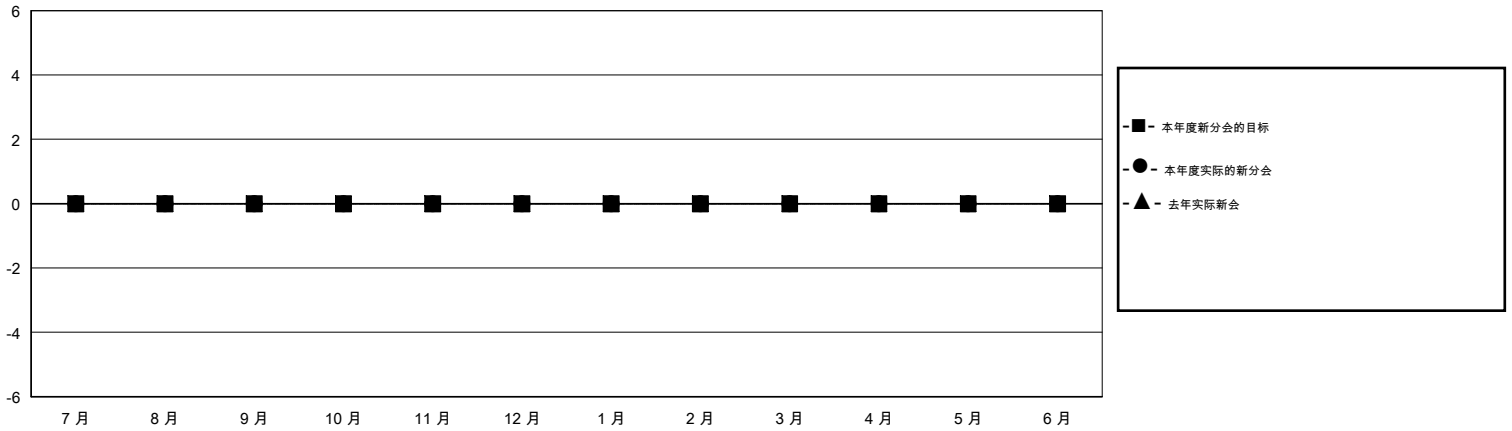

MONTHLY MEMBERSHIP PROGRESS REPORT

District 387

Results as of: 1/31/2020

GMT:

地点 CHINA

GMT宪章区

分会				位会员@每位须缴			
成果 2019-2020				成果 2019-2020			
季	新分会目标	新会	会员流失的分会	季	会员净增长目标	实际会员增长数	实际退会会员 (包括转会)
7月/8月/9月	0	0	7	7月/8月/9月	0	8	8
10月/11月/12月	0	0	0	10月/11月/12月	0	0	0
1月/2月/3月	0	0	0	1月/2月/3月	0	0	1
4月/5月/6月	0	0	0	4月/5月/6月	0	0	0

目标与实际新会累积