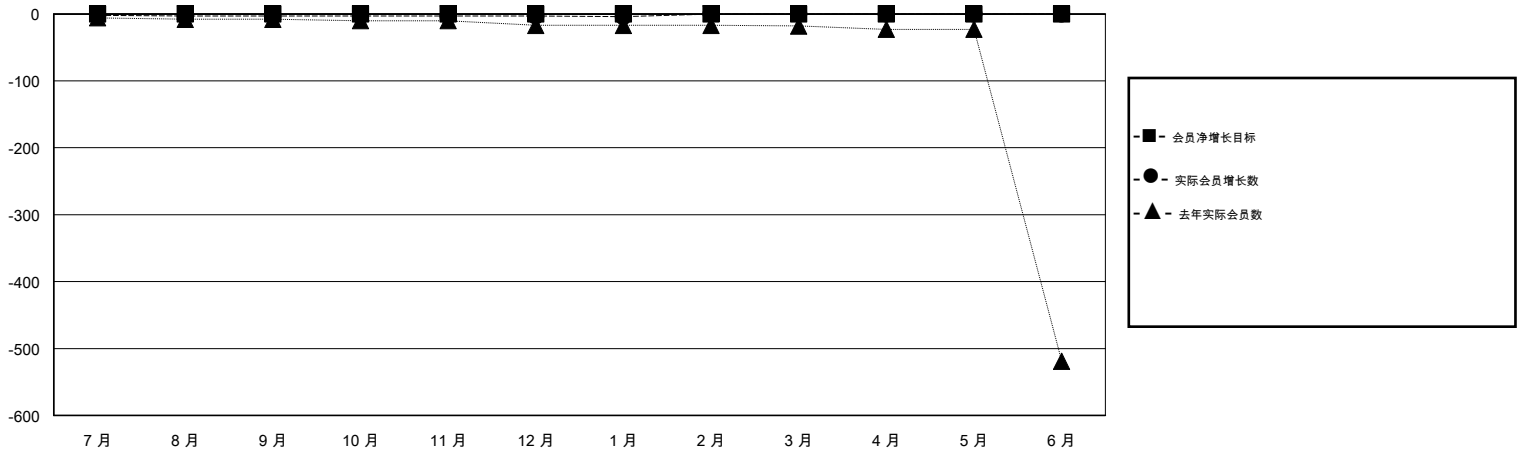

MONTHLY MEMBERSHIP PROGRESS REPORT

District 387

Results as of: 1/31/2020

GMT:

地点 CHINA

GMT宪章区

分会				位会员@每位须缴			
成果 2019-2020				成果 2019-2020			
季	新分会目标	新会	会员流失的分会	季	会员净增长目标	实际会员增长数	实际退会会员 (包括转会)
7月/8月/9月	0	0	7	7月/8月/9月	0	8	8
10月/11月/12月	0	0	0	10月/11月/12月	0	0	0
1月/2月/3月	0	0	0	1月/2月/3月	0	0	1
4月/5月/6月	0	0	0	4月/5月/6月	0	0	0

目标与实际新会累积

目标和实际会员累积

已取消的分会: 7	4 CLUBS OF 83 增添1位或以上的新会员	性别分布
放弃的会员		男 859 (63.39%)
过世 0		女 496 (36.61%)
分会已取消 0	点击这里取得累计会员数据	总计家庭单位会员数 108
其他 9		支付减半会费的家庭会员 55
总计 9		